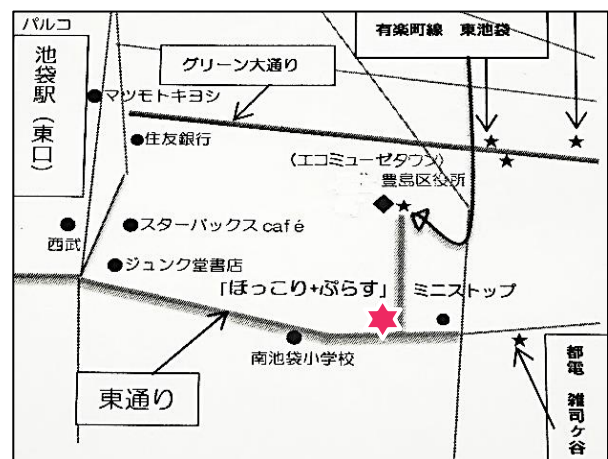

相談業務 (詳細は裏面をご覧ください)

新たに始めることになりました、くらしの中での悩み、困りごと等なんでも御相談ください。

お問合せ先 ↓ほっこりぷらす↓

豊島区南池袋 2-4-1amesビル 101

電話:03-5904-8831

ホームページ:<http://hokkoriplus.com>

メール:smile@hokkoriplus.com

営業時間 Am10～Pm6 (～冬季 Pm5)

定休日:月・火(臨時休業あり)

池袋駅東口より徒歩13分

都電雑司ヶ谷駅より徒歩1分、

有楽町線:東池袋駅、豊島区役所方面より5分