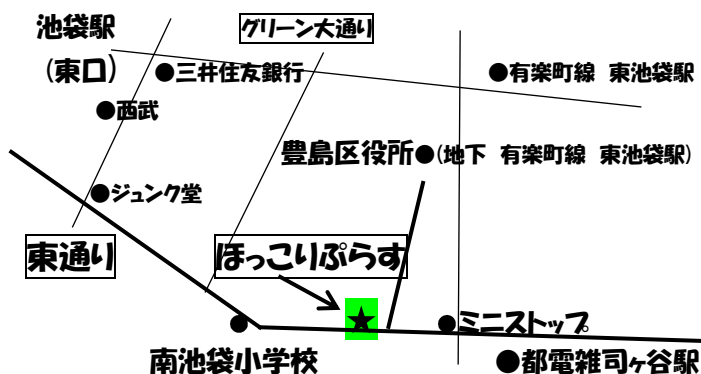

ほっこいぷらす通信 3月号 2019年

日時・定員	カフェ名称	内容・持参するもの 参加費
予約優先(事前準備あり) 6日(水) 午前10時～12時半 講師 田中氏 定員5名	つるし飾りカフェ 事前準備あります。	「梅」パーツを習います。事前準備(カット、ひと工程)があります。持ち物も含めスタッフにお尋ね下さい。 次回4/3(水) 第1水曜開催。 参加費1000円+材料費1000円(型紙代500円含)
当日参加大歓迎 6日(水) 午後1時～ 講師 坂井氏 定員8名	コラージュカフェ 気軽にお試しを！	気持ちは日々変化します。少し立ち止まり、コラージュの世界で自分を感じてみませんか？ まずは、お試しを!! 参加費1000円 次回4/3(水)午後1時～ 
予約優先(事前準備あり) 7日・21日(木) 午前10時～12時半 講師 USA ばあ氏	編物カフェ 棒編みでセーターを。	棒針で編む「シンプルニットセーター」②③ 2/21①ゲージ取り等基本を習います。 棒針(10又は12号)、毛糸(極太・430g)ご準備下さい。参加費1000円 
予約優先(~3/6ご連絡) 13日(水) 午後1時半～2時半 講師 柳明氏 定員8名	お花カフェ 身近な一輪挿しにいける	テーマは「春を感じる花材を使って」一輪挿し・花ばさみをご持参ください。 参加費1000円+材料費500円 次回4/24(水)午後1時半～ 
予約優先 14日(木) 午前10時半～ 講師 節子氏 定員8名	おりがみカフェ 季節を飾る大人おりがみ	「さくら」和傘を持った女の子を作成します。今月より月一回です。参加費1000円 <u>《変更》4/18(木)午後10時半～(月1回)</u> 5月人形を作成する予定です。 
当日参加大歓迎 15日(金) 午後1時～2時 講師 mami氏 定員8名	英会話カフェ 実践に沿って英語に。	Let's try!! 身近な題材を使って英語に触れます。楽しみながら話すきっかけにいかがですか! 参加費1000円 次回4/12(金)午後1時～ 
予約優先 定員10名 16日(土) 午後1時半～3時半 運営(株)ワーク&ケアバランス研究所	働く介護者の為 介護ミーティング	働く介護者、おひとり様介護ミーティング開催。 有益な情報交換や仲間づくり、働く介護者からの情報発信の場。参加費300円 オフサーバー2000円 次回5/18(土)午後1時半～
予約者のみ(残1名様) 28日(木) 午前10時半～ 講師 節子氏 定員6名	ハーダンガー刺繍カフェ まずは、基本を習います。	ハーダンガー刺繍は、布の織り糸を抜いてかがり、透かし模様を作る技法と織り糸の数を数えながら刺すステッチで構成されています。(事前準備あり) 第四木曜 参加費1000円+材料費5263円 次回4/25(木)
予約優先 毎週水曜 午前11時～5時 事前にご連絡を	なんでも相談日	誰かに聞いてもらいたい、少しもやもやしている、人間関係でお疲れ気味、家事、育児、介護など、何でもお話ししてみませんか？ お気軽にどうぞ! 相談料1時間500円 秘密厳守

ほっこいぷらすへのアクセス

お問合せ先 ほっこいぷらす 03-5904-8831

東京都豊島区南池袋 2-4-1amesビル101

email: smile@hokkoripuras.com

営業時間 AM10～PM5 (~3月) 4月: ~PM6

定休日 月・火 ⇒ 4月から 日・月

池袋駅東口徒歩13分

都電雑司ヶ谷駅徒歩1分